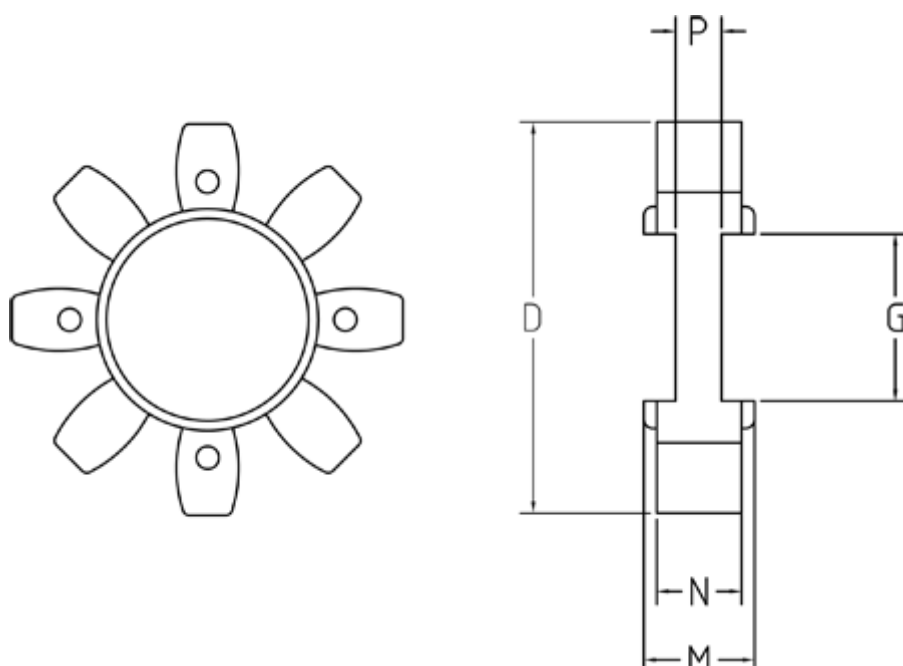

Varenummer: 333501902
Beskrivelse: Element Klonex ES19/24
PU Polyuretan Rød 98 Shore A

Mål

D = 40
G = 18
M = 16
N = 12
P = 3.5